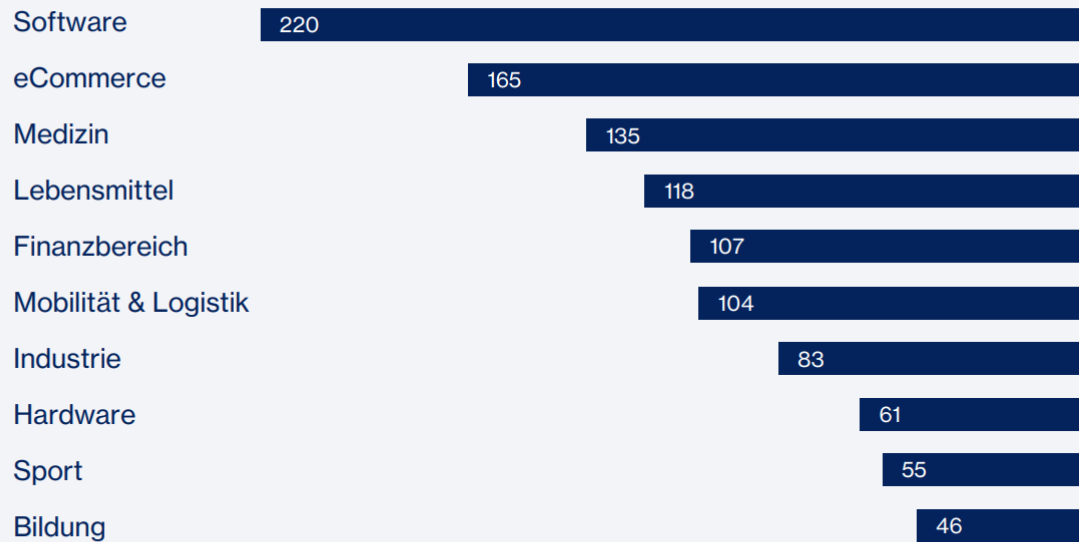

Aktive Start-ups in Hessen

539

Start-ups sind älter
als **5** und **maximal**
10 Jahre alt

972

Start-ups sind
maximal **5 Jahre** alt

Von den seit 2013 in Hessen gegründeten Start-ups sind heute noch 1.511 Unternehmen aktiv.

43,0 %

Führungserfahrung Geschäftsführung in
anderen Unternehmen

38 Jahre

Durchschnittsalter Geschäftsführung bei Gründung

START-UP-STÄDTE UND -KREISE IN HESSEN – TOP 10

ABSOLUTE START-UP-ZAHLEN

BRANCHEN HESSISCHER START-UPS – TOP 10

Aktive Start-ups

Start-ups mit Investoren

ZUSAMMENGEFASST

Über **1.500**
aktive Start-ups in
Hessen

Es wird mehr in
hessische Start-ups
investiert!

Steigerung um 9,1 %

B2B
is king!

Knapp 60 % der Start-ups haben
einen B2B-Fokus

Viele Seriengründerinnen
und -gründer: Fast jede/r
zweite gründet mehrfach

Frankfurt

ist mit 513 Start-ups
weiterhin wichtigster Standort
in Hessen

Auch im ländlichen
Raum finden mehr
Gründungsaktivitäten
statt