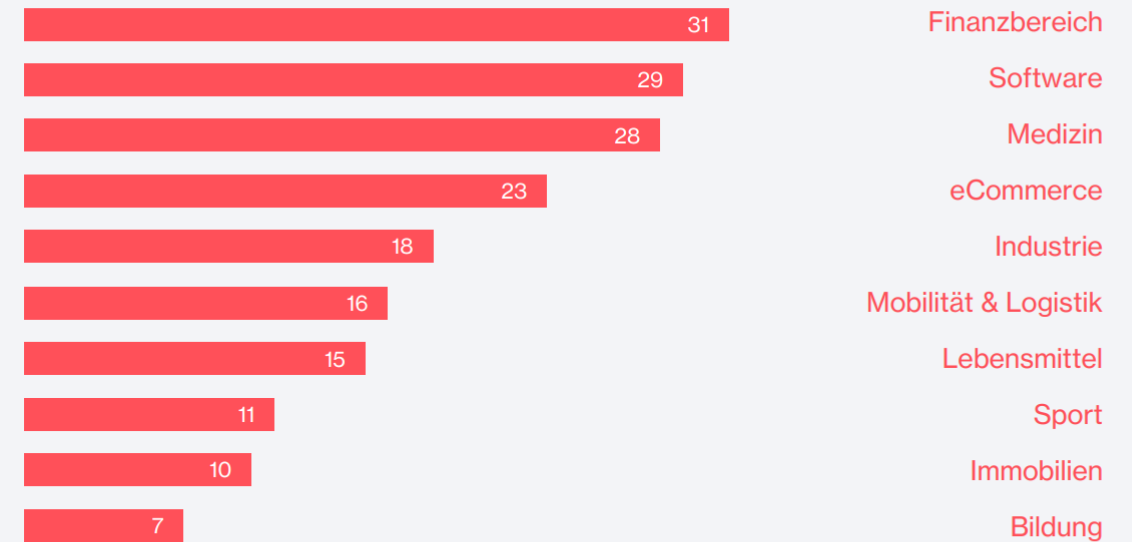

Aktive Start-ups in Hessen

539

Start-ups sind älter
als **5** und **maximal**
10 Jahre alt

972

Start-ups sind
maximal **5 Jahre** alt

Von den seit 2013 in Hessen gegründeten Start-ups sind heute noch 1.511 Unternehmen aktiv.

43,0 %

Führungserfahrung Geschäftsführung in
anderen Unternehmen

38 Jahre

Durchschnittsalter Geschäftsführung bei Gründung

START-UP-STÄDTE UND -KREISE IN HESSEN – TOP 10

ABSOLUTE START-UP-ZAHLEN

BRANCHEN HESSISCHER START-UPS – TOP 10

Aktive Start-ups

Start-ups mit Investoren

ZUSAMMENGEFASST

Über **1.500**
aktive Start-ups in
Hessen

Es wird mehr in
hessische Start-ups
investiert!

Steigerung um 9,1 %

B2B
is king!

Knapp 60 % der Start-ups haben
einen B2B-Fokus

Viele Seriengründerinnen
und -gründer: Fast jede/r
zweite gründet mehrfach

Frankfurt

ist mit 513 Start-ups
weiterhin wichtigster Standort
in Hessen

Auch im ländlichen
Raum finden mehr
Gründungsaktivitäten
statt