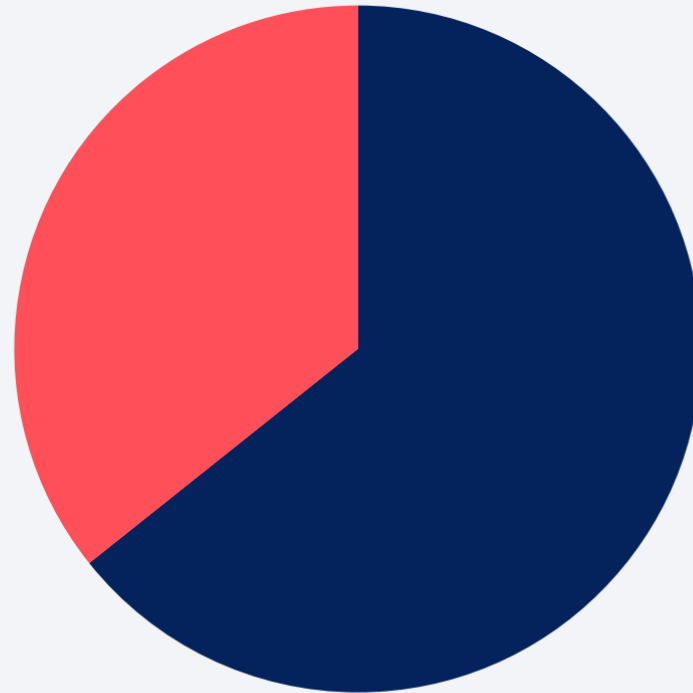

Aktive Start-ups in Hessen

539

Start-ups sind älter
als **5** und **maximal**
10 Jahre alt

972

Start-ups sind
maximal **5 Jahre** alt

Von den seit 2013 in Hessen gegründeten Start-ups sind heute noch 1.511 Unternehmen aktiv.