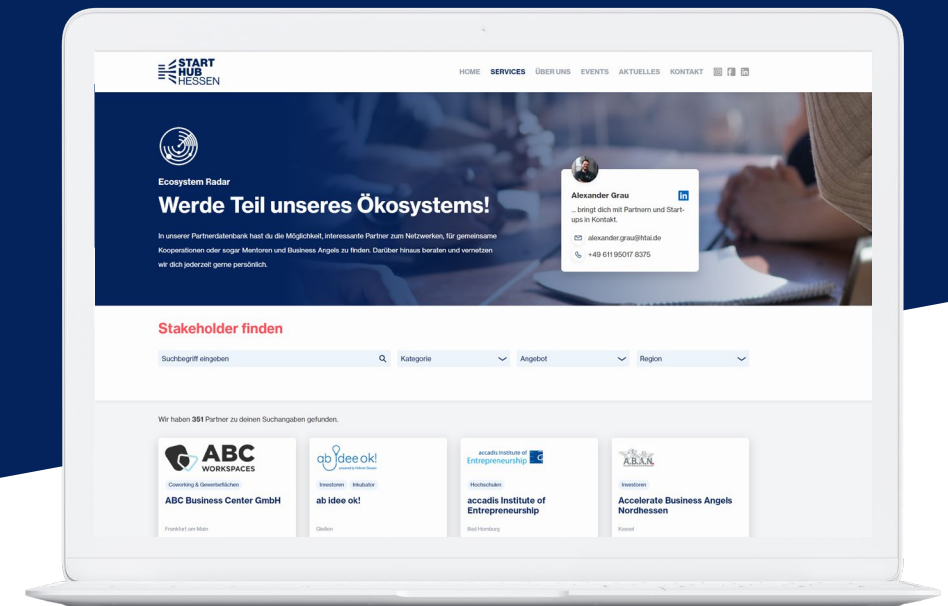

www.starthub-hessen.de/services/radar

Foto: Hessen Ideen

Foto: MOVYNG MEDIA

Foto: Shaolin Tran

KOOPERATIONEN (AUSWAHL)

WI Bank

TechQuartier

BUSINESS ANGELS
FRANKFURT
RHEIN-MAIN