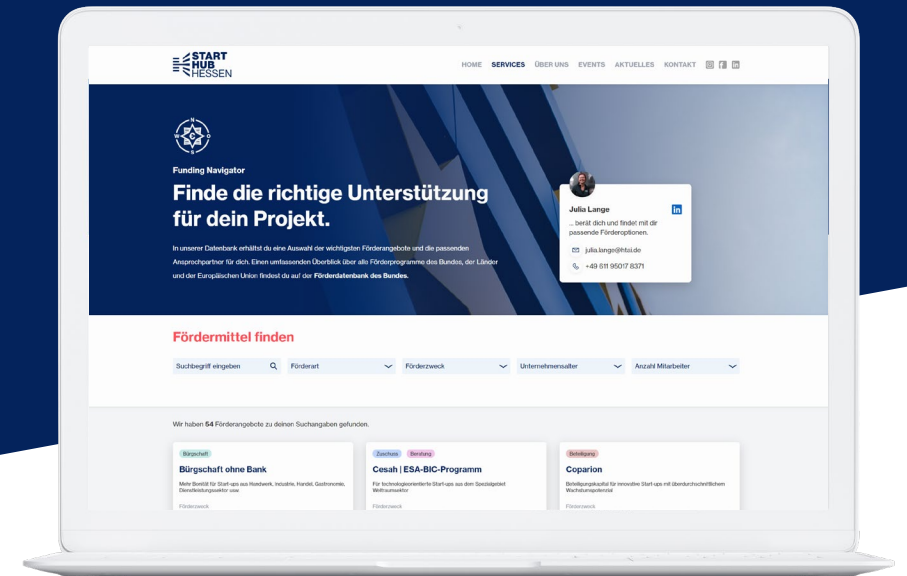

Jedes Start-up benötigt Kapital - wir geben dir eine Übersicht über Förderprogramme und Finanzierungsangebote. Rund 55 spezifisch für **hessische Start-ups** ausgewählte **Förderprogramme** sind einfach und übersichtlich aufbereitet und dargestellt. Neben relevanten Ansprechpartnern findest du einen Überblick über Bewerbungskriterien, Ablauf und Förderbedingungen.

www.starthub-hessen.de/services/navigator