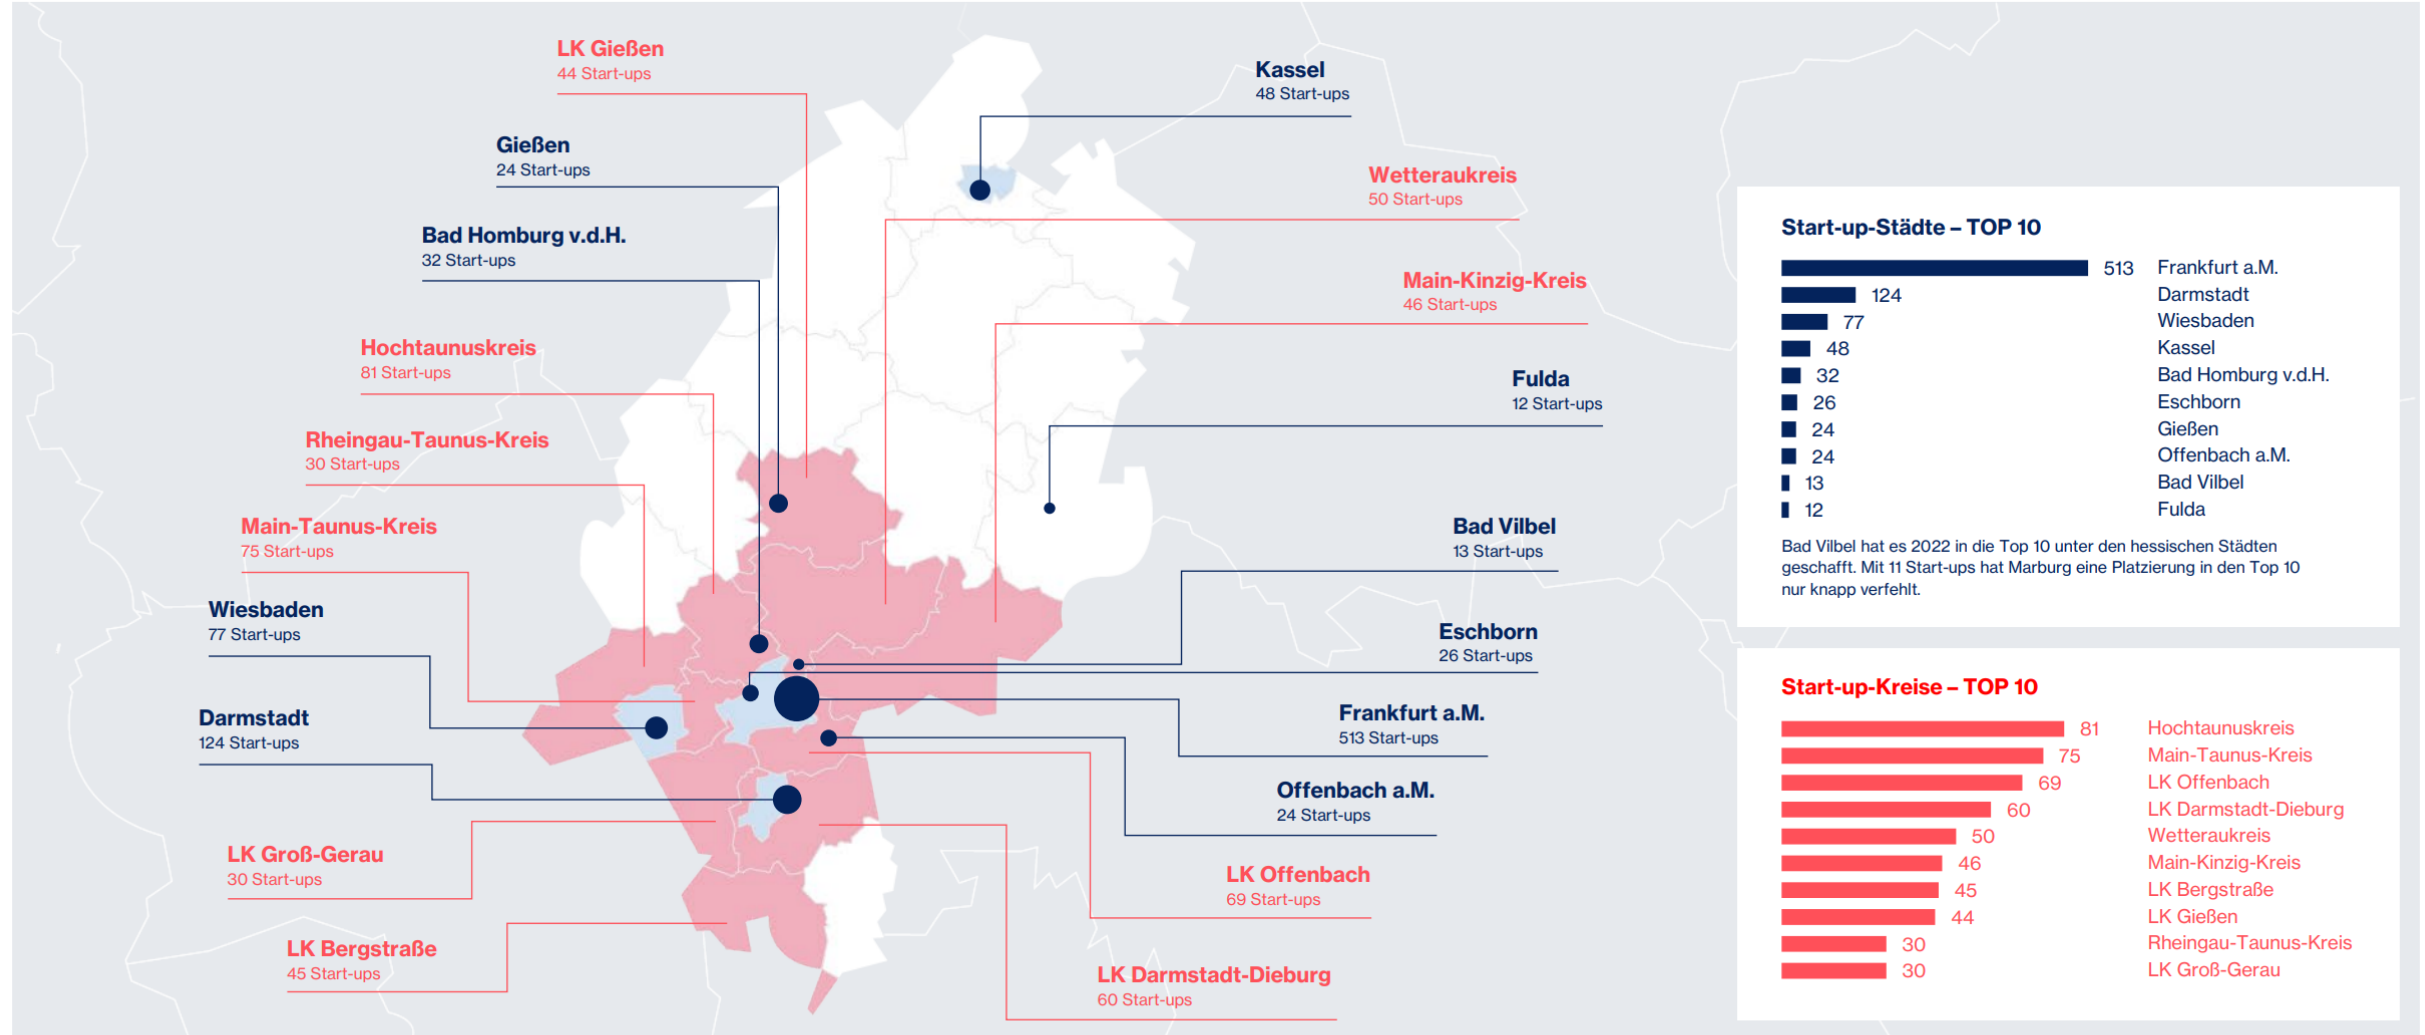

Aktive Start-ups in Hessen

539

Start-ups sind älter
als **5** und **maximal**
10 Jahre alt

972

Start-ups sind
maximal **5 Jahre** alt

Von den seit 2013 in Hessen gegründeten Start-ups sind heute noch 1.511 Unternehmen aktiv.

43,0 %

Führungserfahrung Geschäftsführung in
anderen Unternehmen

38 Jahre

Durchschnittsalter Geschäftsführung bei Gründung

START-UP-STÄDTE UND -KREISE IN HESSEN – TOP 10

ABSOLUTE START-UP-ZAHLEN

BRANCHEN HESSISCHER START-UPS – TOP 10

Aktive Start-ups

Start-ups mit Investoren

ZUSAMMENGEFASST

Über **1.500**
aktive Start-ups in
Hessen

Es wird mehr in
hessische Start-ups
investiert!

Steigerung um 9,1 %

B2B
is king!

Knapp 60 % der Start-ups haben
einen B2B-Fokus

Viele Seriengründerinnen
und -gründer: Fast jede/r
zweite gründet mehrfach

Frankfurt

ist mit 513 Start-ups
weiterhin wichtigster Standort
in Hessen

Auch im ländlichen
Raum finden mehr
Gründungsaktivitäten
statt